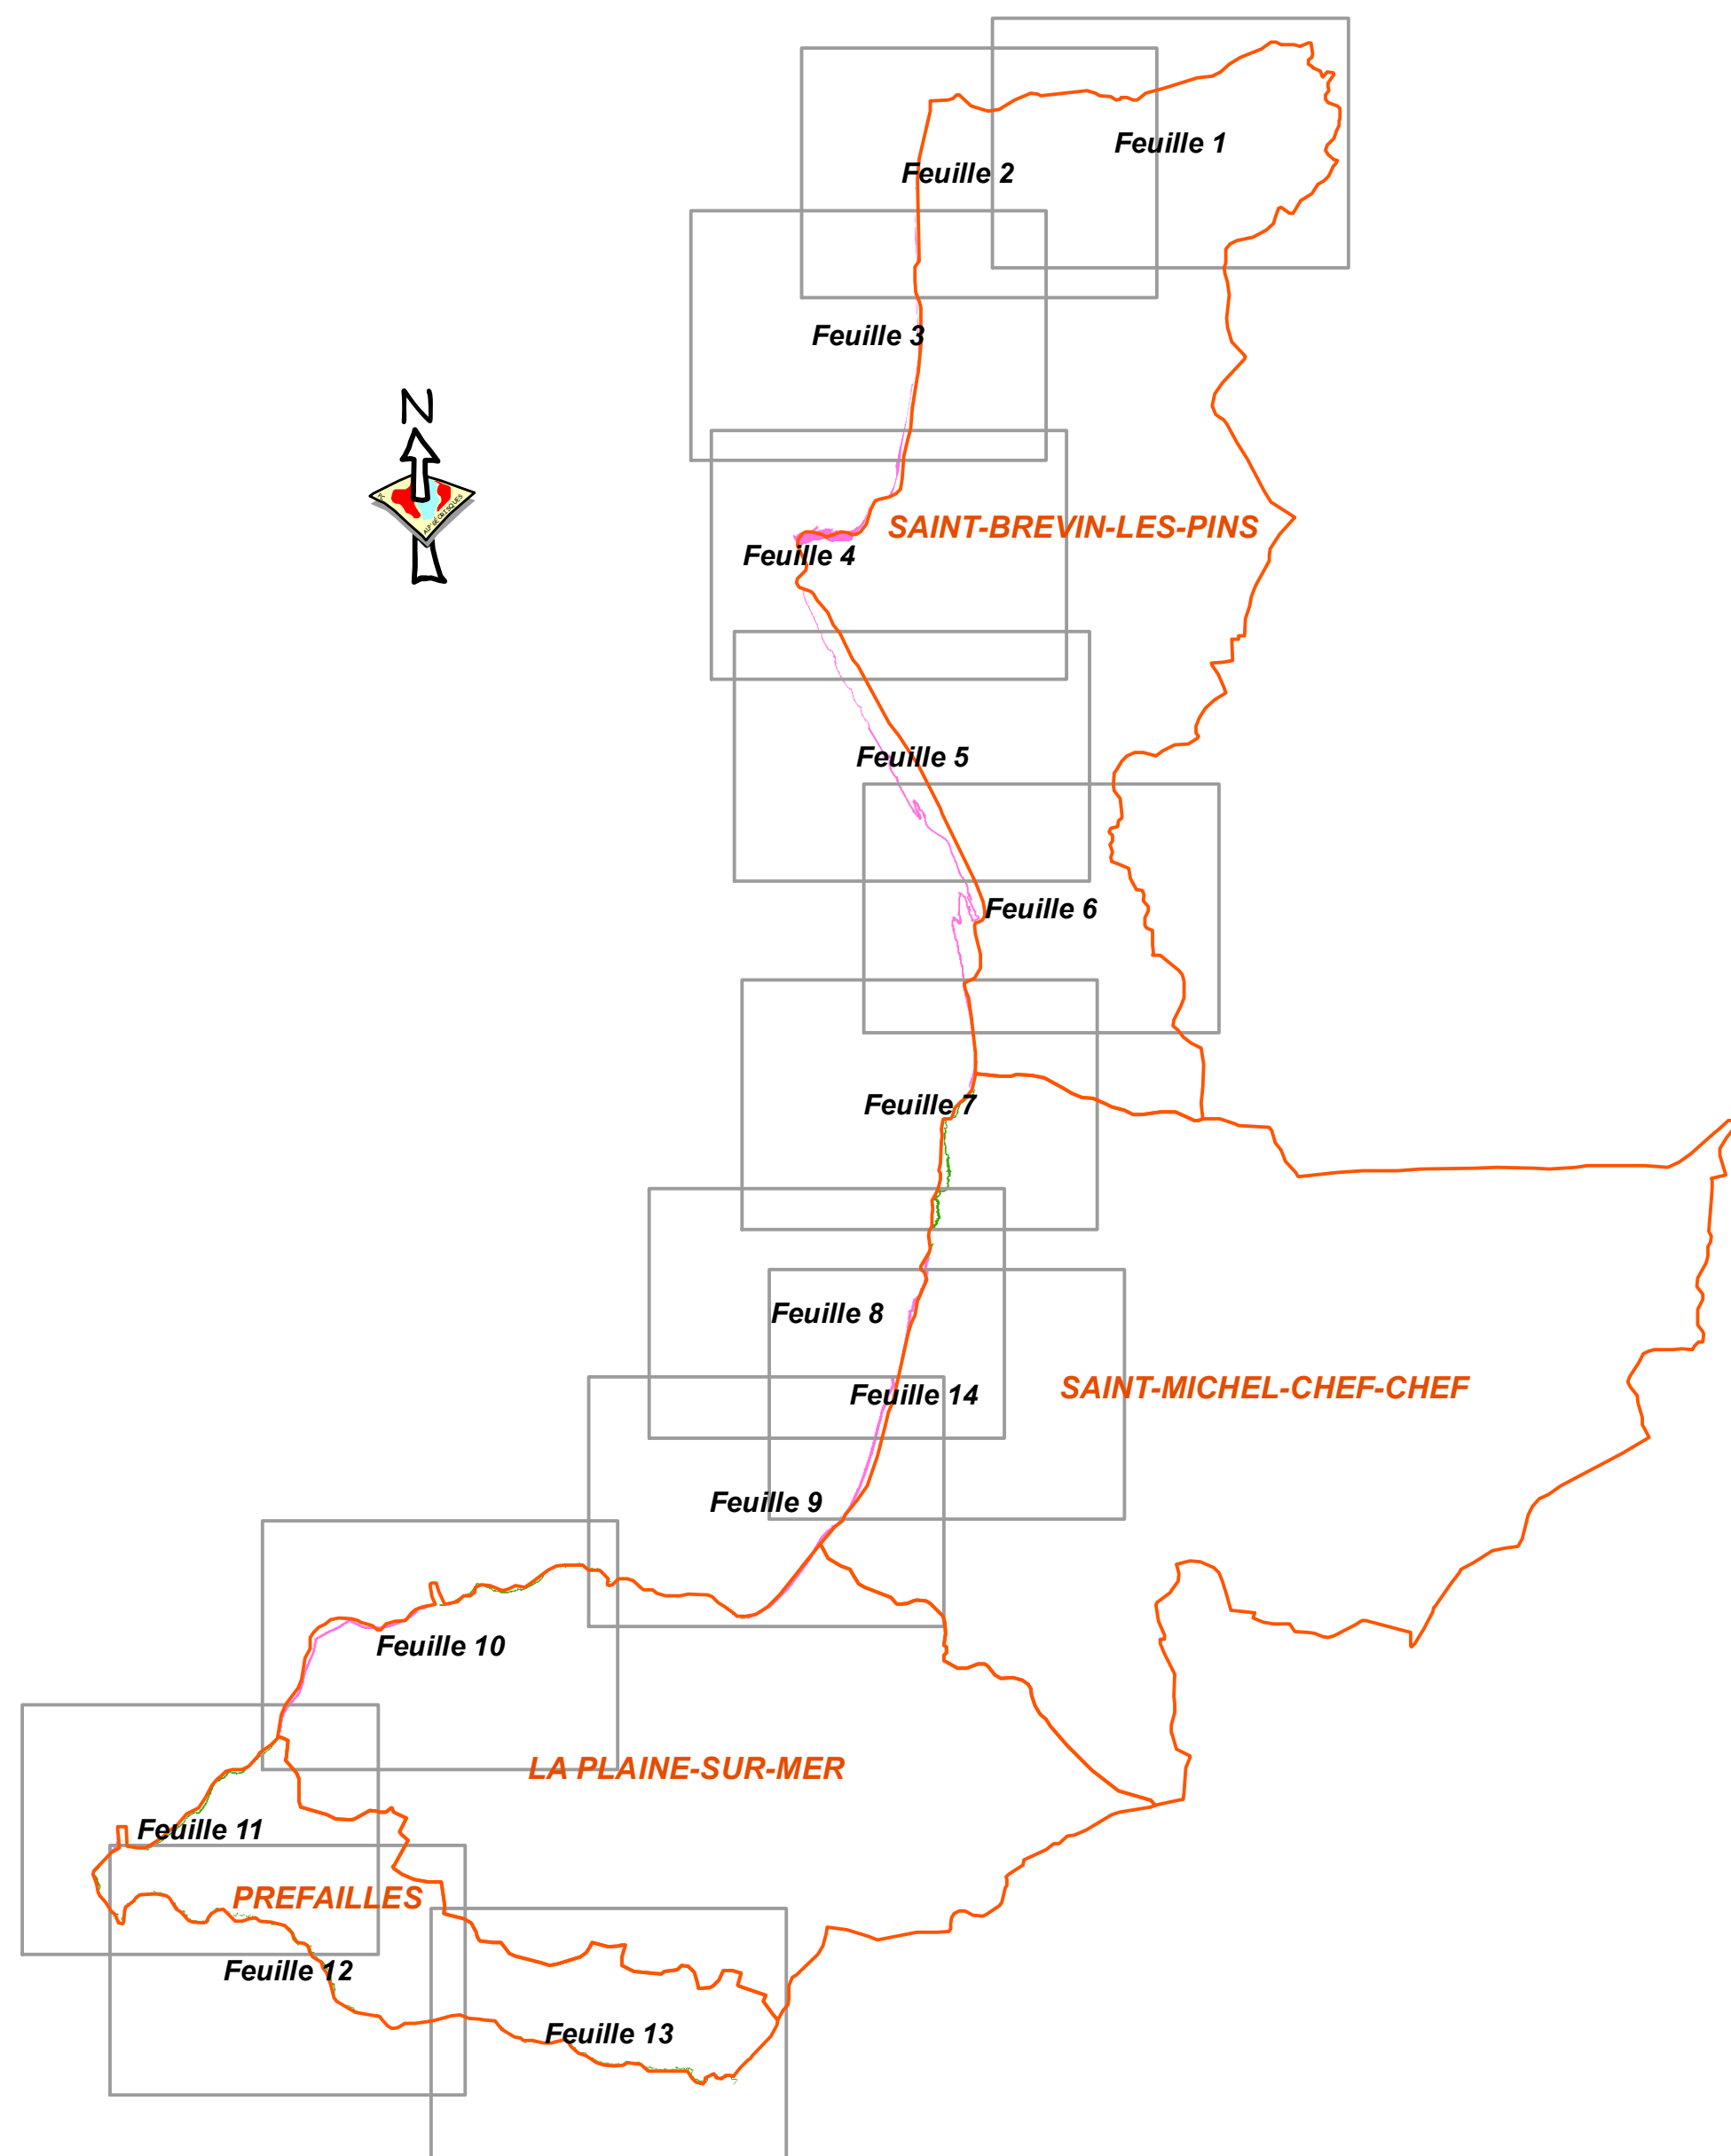

Secteur "Saint-Brevin-Les-Pins - Prefailles"
 Schéma d'assemblage :

Légende des cartes de l'atlas :

-  Aléa Fort
-  Aléa Fort (recul à échéance de 100 ans des falaises (BRGM))

 Limite communale